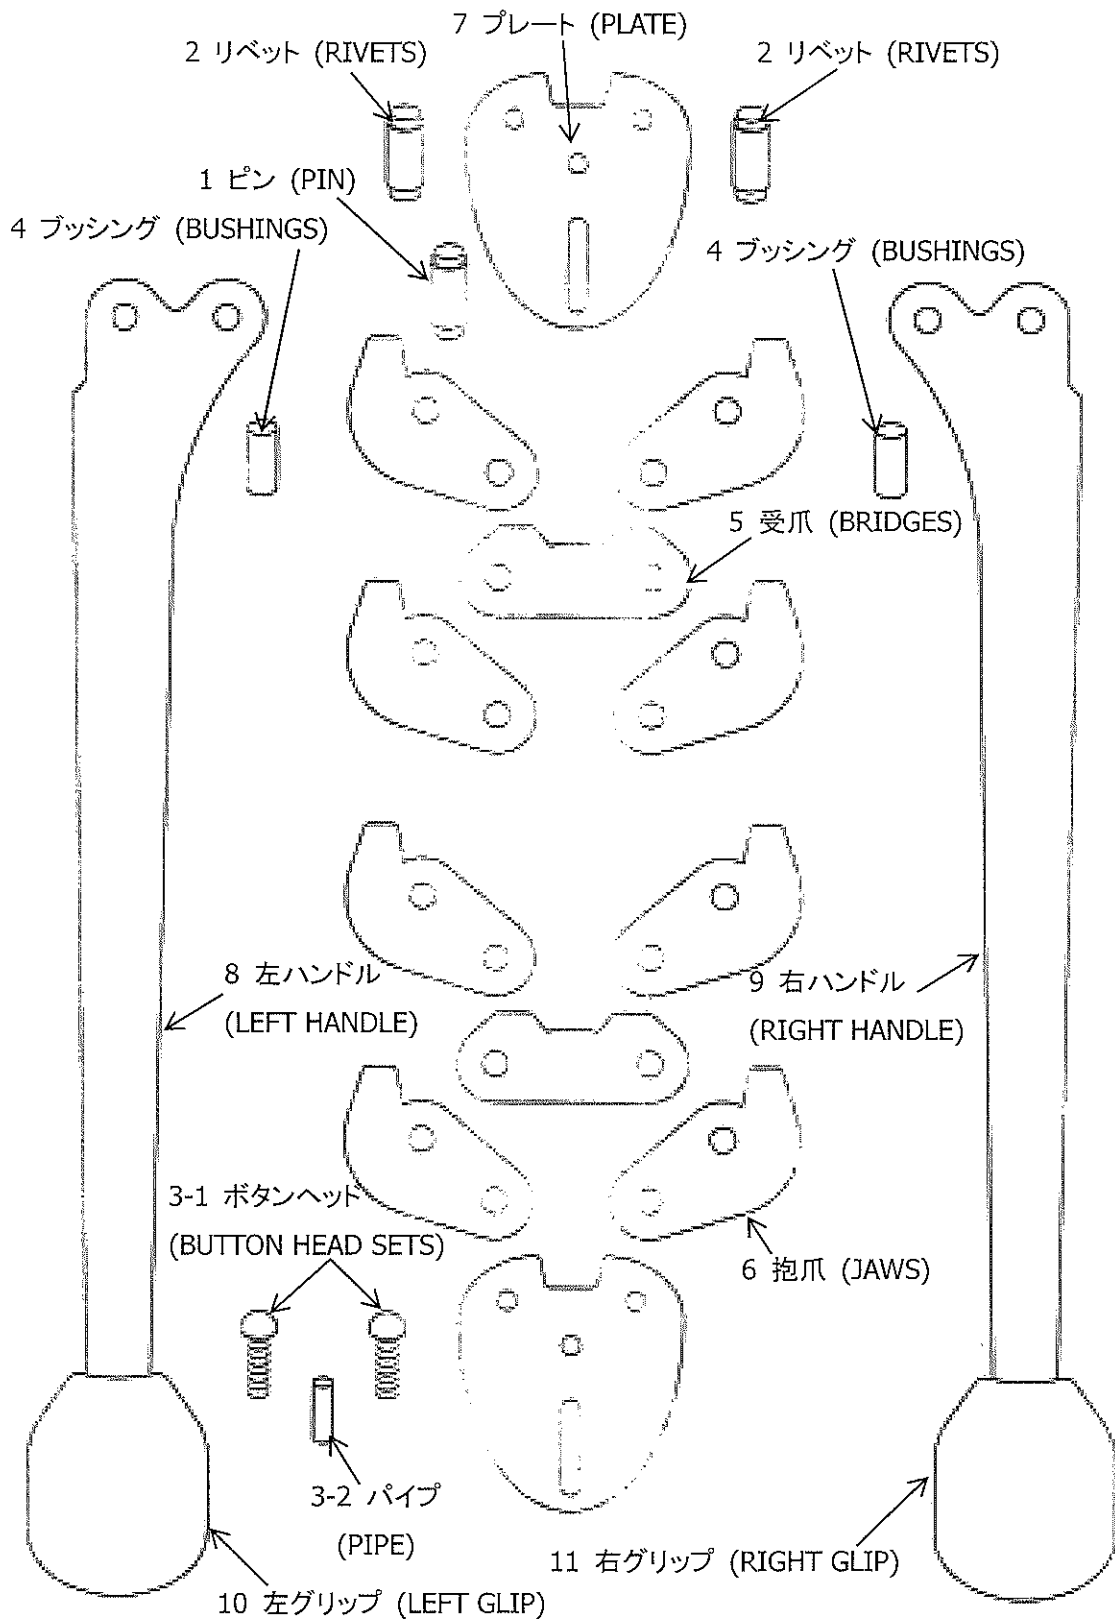

“SPOT” K&P 型 封緘器 展開図

K&P TYPE SEALER

“SPOT” W型 封緘器 展開図

W TYPE SEALER

封緘器部品図