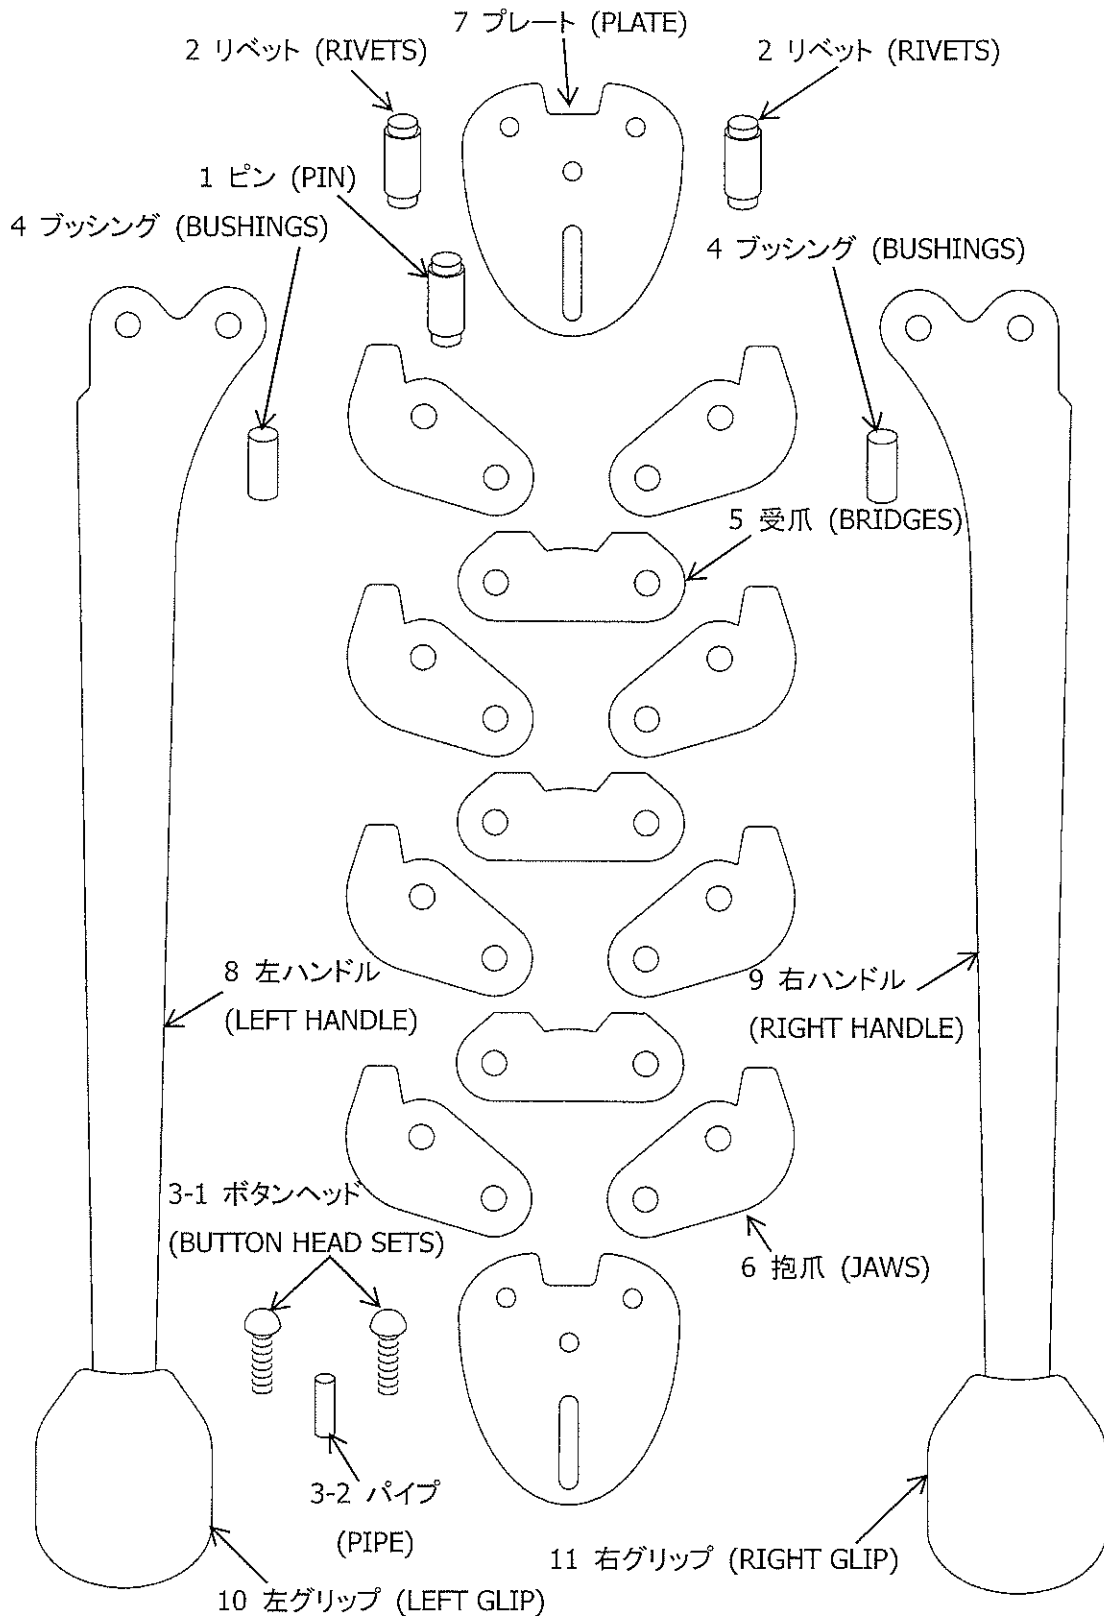

“SPOT” K&P 型 封緘器 展開図

K&P TYPE SEALER

“SPOT” W型 封緘器 展開図

W TYPE SEALER

封緘器部品図