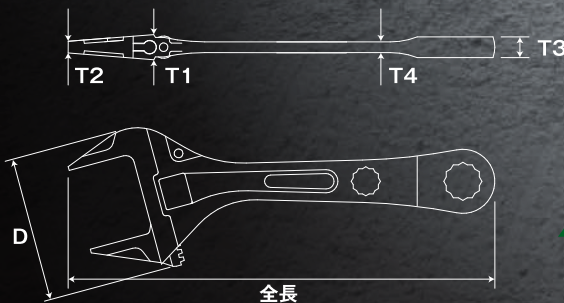

# レンチ付ワイドモンキーシリーズ

足場クランプ設置や  
鉄骨建て時のボルト  
ナットの取付け取外しに

**42mm**

**ワイドに開口!**

足場の組立て  
作業に最適な  
レンチ付!

**13mm**

**17mm**

落下防止  
コード取付穴

13mm  
メガネレンチ

17mm  
ギアレレンチ

ギアレレンチ付

**GW-WM1317**

17mm  
メガネレンチ

メガネレンチ付

**MW-WM1317**

商品名	型番	商品コード	寸法 (mm)								重量 (g)	希望小売価格	入数	JANコード
			口開きサイズ	レンチ部サイズ	D	T1	T2	T3	T4	全長				
メガネレンチ付ワイドモンキー	<b>MW-WM1317</b>	12243	3~42	13/17	75	13	6	10.6	5.6	220	331	<b>2,500</b>	6	4976463122435
ギアレレンチ付ワイドモンキー	<b>GW-WM1317</b>	12244	3~42	13/17	75	13	6	10.6	5.6	220	316	<b>3,400</b>		4976463122442